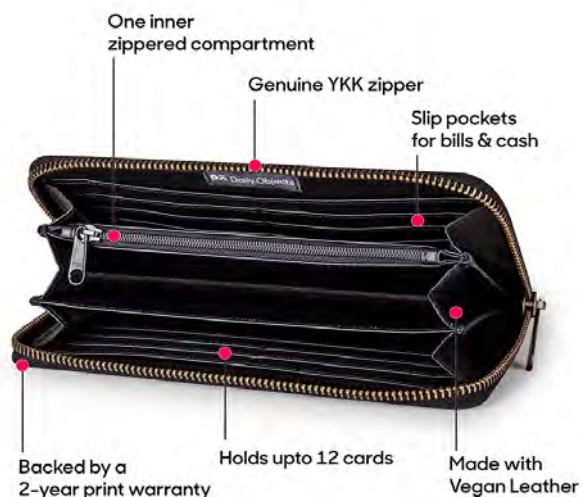

## trapeze bag

Una borsa per il lavoro versatile con manici ed una tracolla rimovibile per trasportare facilmente ed elegantemente computer e documenti. Moderna e sofisticata non rinuncia alla comodità essendo dotata anche di una tasca posteriore.

## compact messenger bag

Borsa: cm 38x33H

Il portafoglio da donna di Daily Object è l'ideale per un appuntamento con gli amici o una cena con i colleghi ma anche semplicemente per fare la spesa perchè è capiente e dotato di vari scompartimenti interni permettendo di conservare documenti, carte di credito, soldi ed anche il cellulare.